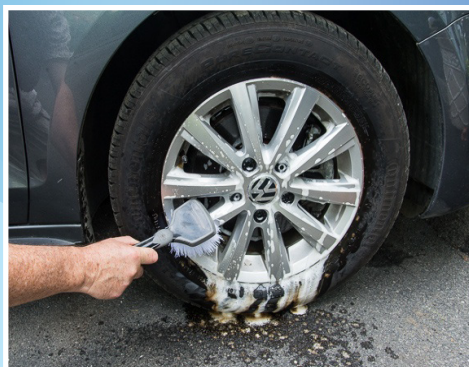

URČENO PRO PROFESIONÁLNÍ POUŽITÍ

odmašťovače a čističe